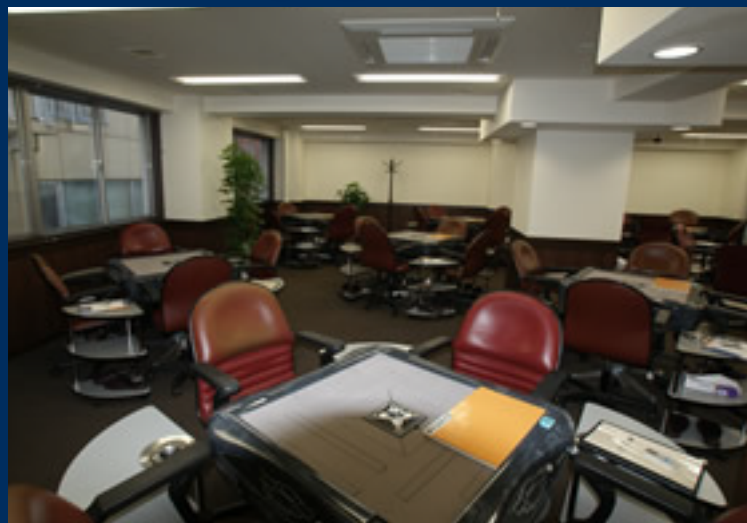

各種麻雀大会・麻雀コンペ  
8名様から利用可能!!

当店の大会プランで幹事様もラクラク!

お飲み物・おつまみ・お弁当・  
お食事などご予算に合わせてご用意!

8名様～80名様まで、様々な規模の  
大会・コンペに対応可能です!

## 夢道場 札幌店

札幌市中央区南2条西5丁目 日栄ビル  
営業時間：AM9:00～25:00（特約駐車場完備）

お一人様  
¥1,160～

☎ 011-271-5040